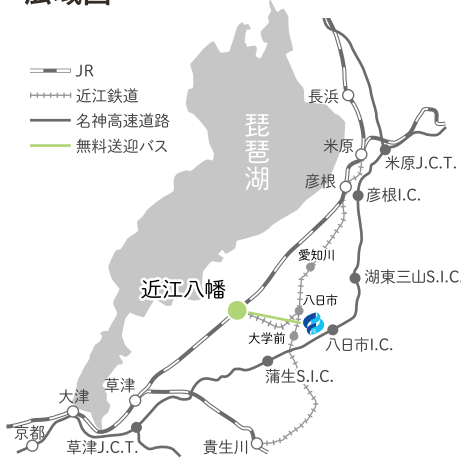

アクセス

無料送迎バス運行!

JR 近江八幡駅と大学間を、無料送迎バスを運行します。発車時刻は上記のタイムスケジュールをご確認ください。

駐車場完備! マイカーでの参加歓迎

広域図

所要時間

JR東海道本線 大阪駅	新快速	60分	JR東海道本線/近江鉄道	無料送迎バス	18分
JR東海道本線 京都駅	新快速	35分			
JR東海道本線 米原駅	新快速	19分	近江八幡駅	近江鉄道	5分
JR北陸本線 長浜駅	新快速	35分			
近江鉄道 愛知川駅	近江鉄道本線	11分	近江八幡駅	近江鉄道	19分
JR草津線 柘植駅	普通	19分	JR草津線/近江鉄道	近江鉄道	38分