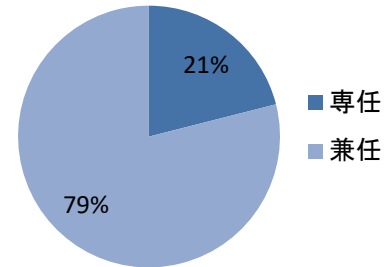

兼任教員数

58 名

男 39 名
女 19 名

45 名

男 23 名
女 22 名

専任教員と兼任教員の比率

専任 26
兼任 58

専任 12
兼任 45