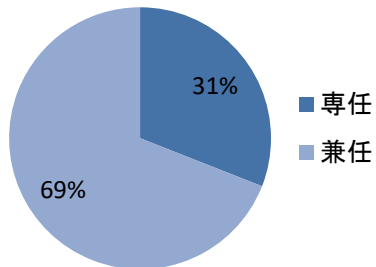

兼任教員数

58 名

男 39 名
女 19 名

45 名

男 23 名
女 22 名

専任教員と兼任教員の比率

専任 26
兼任 58

専任 12
兼任 45