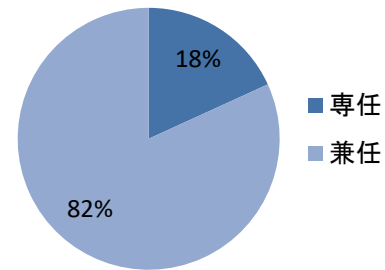

びわこ学院大学

びわこ学院大学短期大学部

専任教員数

25 名

	教授	准教授	講師	助教	助手	計
70歳以上	1					1
60～69歳	6		3			9
50～59歳	5	2	1			8
40～49歳	1					1
30～39歳			5	1		6
29歳以下						
男	10	2	4	1		17
女	3		5			8
計	13	2	9	1		25

(学長含む)

10 名

	教授	准教授	講師	助教	助手	計
70歳以上						
60～69歳	2	1	2			5
50～59歳	1		2			3
40～49歳			1			1
30～39歳						
29歳以下				1		1
男	2		1	1		4
女	1	1	4			6
計	3	1	5	1		10

兼任教員数

69 名

男 48 名
女 21 名

45 名

男 24 名
女 21 名

専任教員と兼任教員の比率

専任 25
兼任 69

専任 10
兼任 45

教員一人あたりの学生数

18.1 名

学生数 453 名
専任教員数 25 名

12.8 名

学生数 128 名
専任教員数 10 名