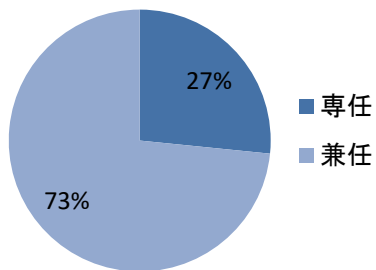

びわこ学院大学

びわこ学院大学短期大学部

専任教員数

25 名

	教授	准教授	講師	助教	助手	計
70歳以上	1					1
60～69歳	6		3			9
50～59歳	5	2	1			8
40～49歳	1					1
30～39歳			5	1		6
29歳以下						
男	10	2	4	1		17
女	3		5			8
計	13	2	9	1		25

(学長含む)

10 名

	教授	准教授	講師	助教	助手	計
70歳以上						
60～69歳	2	1	2			5
50～59歳	1		2			3
40～49歳			1			1
30～39歳						
29歳以下				1		1
男	2		1	1		4
女	1	1	4			6
計	3	1	5	1		10

兼任教員数

69 名

男 48 名
女 21 名

45 名

男 24 名
女 21 名

専任教員と兼任教員の比率

専任 25
兼任 69